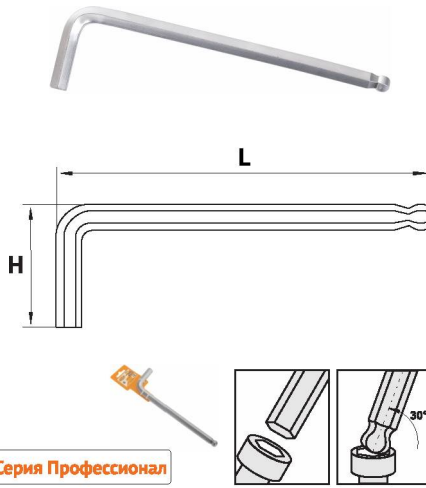

Ключи с наружным шестигранником

- Изготовлены из стандартного стального проката.
- Наружный шестигранный рабочий профиль.
- Материал ключа – хром-ванадиевая сталь.
- Покрытие – химическое оксидирование.

| Артикул | Размер (мм) | L (мм) | H (мм) | |
|---------|-------------|--------|--------|-----|
| 13160 | 2 | 50 | 13 | 500 |
| 14287 | 2,5 | 55 | 15 | 500 |
| 10409 | 3 | 65 | 17 | 500 |
| 10410 | 4 | 75 | 20 | 500 |
| 10411 | 5 | 100 | 40 | 250 |
| 12310 | 5,5 | 120 | 45 | 250 |
| 10412 | 6 | 100 | 40 | 250 |
| 10413 | 7 | 100 | 40 | 250 |
| 10414 | 8 | 100 | 40 | 250 |
| 10506 | 9 | 100 | 45 | 250 |
| 10407 | 10 | 110 | 50 | 100 |
| 10509 | 11 | 105 | 50 | 100 |
| 10408 | 12 | 105 | 50 | 100 |
| 10457 | 13 | 110 | 60 | 100 |
| 10437 | 14 | 110 | 60 | 100 |
| 11051 | 17 | 130 | 70 | 100 |
| 11366 | 19 | 160 | 90 | 50 |
| 11673 | 22 | 160 | 70 | 50 |
| 14008 | 24 | 180 | 100 | 50 |
| 14297 | 27 | 190 | 90 | 50 |

Серия Профессионал

- Изготовлены методом волочения.
- Наружный шестигранный рабочий профиль и шариковый шестигранный наконечник.
- Материал ключа – инструментальная сталь S2.
- Покрытие – матовый хром.

- Изготовлены методом волочения.
- Наружный шестигранный рабочий профиль.
- Материал ключа – хром-ванадиевая сталь.
- Покрытие – матовый хром.

| Артикул | Размер (мм) | L (мм) | H (мм) | |
|---------|-------------|--------|--------|-----|
| 11099 | 3 | 95 | 25 | 400 |
| 12632 | 4 | 105 | 25 | 250 |
| 14137 | 5 | 115 | 30 | 200 |
| 10233 | 6 | 135 | 35 | 125 |
| 10234 | 7 | 140 | 40 | 100 |
| 13906 | 8 | 155 | 40 | 100 |
| 11889 | 9 | 165 | 45 | 50 |
| 14523 | 10 | 175 | 45 | 50 |
| 13580 | 11 | 185 | 50 | 40 |
| 13992 | 12 | 205 | 55 | 40 |
| 11097 | 14 | 215 | 65 | 25 |
| 11922 | 17 | 225 | 70 | 15 |