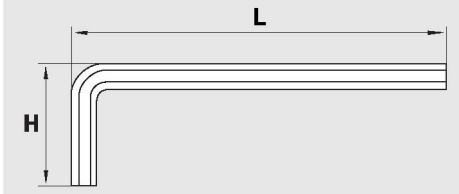

Ключи с наружным шестигранником

- Изготовлены из стандартного стального проката.
- Наружный шестигранный рабочий профиль.
- Материал ключа – хром-ванадиевая сталь.
- Покрытие – химическое оксидирование.

| Артикул | Размер (мм) | L (мм) | H (мм) | |
|---------|-------------|--------|--------|-----|
| 13160 | 2 | 50 | 13 | 500 |
| 14287 | 2,5 | 55 | 15 | 500 |
| 10409 | 3 | 65 | 17 | 500 |
| 10410 | 4 | 75 | 20 | 500 |
| 10411 | 5 | 100 | 40 | 250 |
| 12310 | 5,5 | 120 | 45 | 250 |
| 10412 | 6 | 100 | 40 | 250 |
| 10413 | 7 | 100 | 40 | 250 |
| 10414 | 8 | 100 | 40 | 250 |
| 10506 | 9 | 100 | 45 | 250 |
| 10407 | 10 | 110 | 50 | 100 |
| 10509 | 11 | 105 | 50 | 100 |
| 10408 | 12 | 105 | 50 | 100 |
| 10457 | 13 | 110 | 60 | 100 |
| 10437 | 14 | 110 | 60 | 100 |
| 11051 | 17 | 130 | 70 | 100 |
| 11366 | 19 | 160 | 90 | 50 |
| 11673 | 22 | 160 | 70 | 50 |
| 14008 | 24 | 180 | 100 | 50 |
| 14297 | 27 | 190 | 90 | 50 |

| Артикул | Размер (мм) | L (мм) | H (мм) | |
|---------|-------------|--------|--------|-----|
| 14024 | 3 | 96 | 25 | 200 |
| 14026 | 4 | 105 | 25 | 100 |
| 10978 | 5 | 120 | 30 | 100 |
| 12734 | 6 | 135 | 35 | 100 |
| 11467 | 7 | 140 | 40 | 100 |
| 11468 | 8 | 150 | 45 | 60 |
| 10969 | 9 | 165 | 50 | 50 |
| 12837 | 10 | 175 | 50 | 62 |
| 12394 | 11 | 185 | 55 | 40 |
| 10445 | 12 | 205 | 55 | 50 |
| 13972 | 14 | 215 | 65 | 25 |
| 11959 | 17 | 225 | 70 | 20 |

- Изготовлены методом волочения.
- Наружный шестигранный рабочий профиль.
- Материал ключа – хром-ванадиевая сталь.
- Покрытие – матовый хром.

| Артикул | Размер (мм) | L (мм) | H (мм) | |
|---------|-------------|--------|--------|-----|
| 11099 | 3 | 95 | 25 | 400 |
| 12632 | 4 | 105 | 25 | 250 |
| 14137 | 5 | 115 | 30 | 200 |
| 10233 | 6 | 135 | 35 | 125 |
| 10234 | 7 | 140 | 40 | 100 |
| 13906 | 8 | 155 | 40 | 100 |
| 11889 | 9 | 165 | 45 | 50 |
| 14523 | 10 | 175 | 45 | 50 |
| 13580 | 11 | 185 | 50 | 40 |
| 13992 | 12 | 205 | 55 | 40 |
| 11097 | 14 | 215 | 65 | 25 |
| 11922 | 17 | 225 | 70 | 15 |